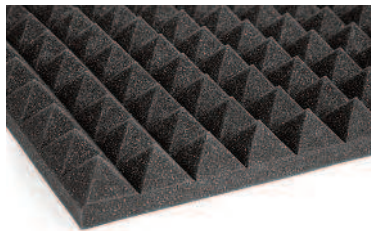

#### - ESPUMA ALVEOLAR

Panell absorbent autoadhesiu per evitar reverberacions en habitacions i sales de música.

codi	mides mm	gruix mm	m2/panell
INS1020	2000x1000	25	2

#### - ESPUMA PIRAMIDAL

Panell absorbent per evitar reverberacions en habitacions i sales de música.

codi	mides mm	gruix mm	m2/panell
INS1550	600x600	50	0,36