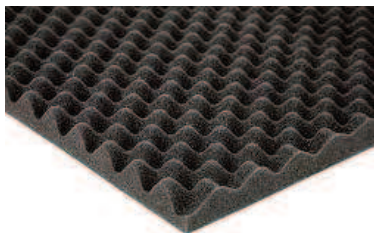

#### - COPOPREN

Panell d'aglomerat d'espuma de poliuretà i fibres aglomerades amb grans propietats acústiques.

codi	mides mm	gruix mm	densitat kg/m3
5321	2000x1200	20	150
5322	2000x1200	40	80

#### - ESPUMA ALVEOLAR

Panell absorbent autoadhesiu per evitar reverberacions en habitacions i sales de música.

codi	mides mm	gruix mm	m2/panell
INS1020	2000x1000	25	2