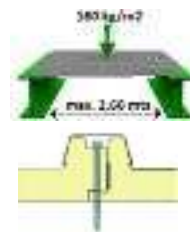

### - BLANC

codi	gruix mm	amplada mm	llargada mts
TECZ300B	30	1000	2 - 2,5 - 3 - 4 - 5 - 6 - 8

codi	gruix mm	amplada mm	llargada mts
TECZ50B	50	1000	2 - 2,5 - 3 - 4 - 5 - 6 - 8

codi	gruix mm	amplada mm	llargada mts
TECZ80B	80	1000	2 - 2,5 - 3 - 4 - 5 - 6 - 8