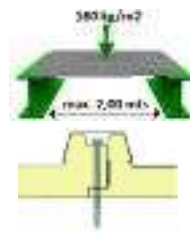

### - BLANC

codi	gruix mm	amplada mm	llargada mts
TECZ300B	30	1000	2 - 2,5 - 3 - 4 - 5 - 6 - 8

codi	gruix mm	amplada mm	llargada mts
TECZ50B	50	1000	2 - 2,5 - 3 - 4 - 5 - 6 - 8

codi	gruix mm	amplada mm	llargada mts
TECZ80B	80	1000	2 - 2,5 - 3 - 4 - 5 - 6 - 8